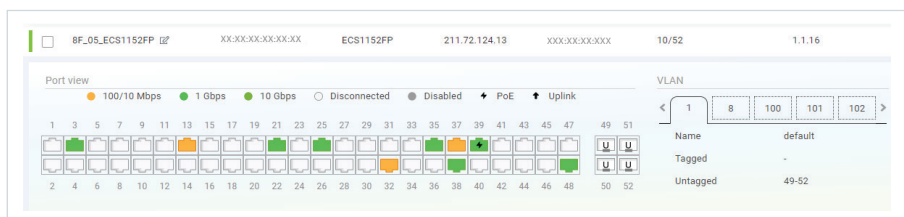

Geplande firmware-upgrade voor meerdere sites en netwerken

Maak firmware-upgrade taken voor verschillende groepen apparaten op basis van regio, lokale tijdzone en andere configuraties.

Gebruikersauthenticatie voor Wi-Fi toegang per SSID

EnGenius Cloud biedt verschillende authenticatiemethoden voor verschillende bedrijfsvereisten. U kunt de AAA-authenticatie op de cloud of via de RADIUS-server van een klant configureren, een gast-WiFi met vooraf ingestelde toegang creëren of populaire social media-authenticatiemethoden gebruiken.

Krijg de status van de Access Points in real-time

Beheer alle AP's op één plaats en heb snel toegang tot het huidige verkeersgebruik en de essentiële configuraties.

Gedetailleerde weergave van de switch poort en PoE status

Controleer de status van de poortverbinding en het PoE-gebruik in real-time en configureer de poorten van de schakelaars op individuele basis.

Gevisualiseerde inzichten

Inzichten van het grote plaatje tot in het kleinste detail