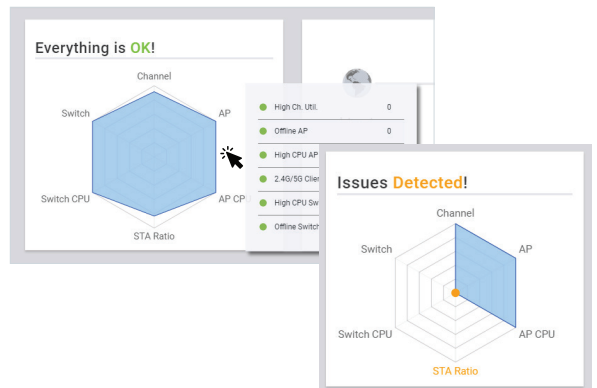

Controleer de status van de poortverbinding en het PoE-gebruik in real-time en configureer de poorten van de schakelaars op individuele basis.

Gevisualiseerde inzichten

Inzichten van het grote plaatje tot in het kleinste detail

EnGenius Cloud houdt u altijd op de hoogte van de status van uw netwerk. Het voert probleemoplossingen uit met een nauwkeurige en haalbare actieve, door het nieuwste in AI-gedreven inzicht in de computerwereld ondersteunde oplossing.

Netwerk gezondheid in één overzicht

EnGenius AI is een web gebaseerd beheerplatform op EnGenius Cloud waarmee u uw netwerken kunt beheren vanuit een intuïtieve centrale interface. Deze functie-rijke, eenvoudig te gebruiken beheertool zorgt ervoor dat u efficiënter kunt werken. De holistische beoordelingen van de real-time netwerkgezondheid helpen u om potentiële problemen op te sporen en een snelle reactie te organiseren.

Punten van aandacht met de AI-gedreven adviesraad

AI-aangedreven waarschuwingen en aanbevelingen leiden u naar de juiste oplossing wanneer er zich een abnormale situatie kan voordoen in uw netwerk.

Wi-Fi heatmap visualizer berekent optimale AP-plaatsing en signaal kracht op je plattgrond