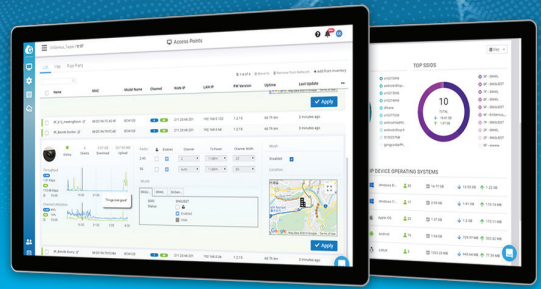

Ontdek de gevisualiseerde interface en functies van EnGenius Cloud

EnGenius Cloud biedt betrouwbare prestaties, voorspellende analyses en realtime inzichten om bedrijven in staat te stellen zich te concentreren op de groei van hun bedrijf. De enterprise-class functies helpen de IT afdeling snel betrouwbare en efficiënt beheerde netwerken op te bouwen.