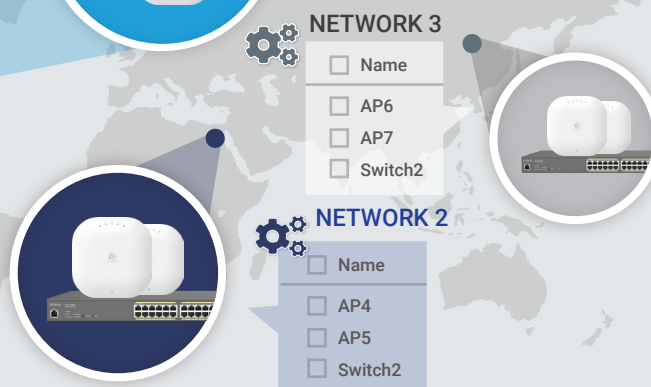

2 Apparaten toewijzen aan netwerkgroepen

Het maken van netwerken met voor gedefinieerde configuratieprofielen voor Cloud managed apparaten onder dezelfde netwerkgroep, en deze configuratie vervolgens automatisch toepassen op nieuwe apparaten.

DEPLOYMENT SITE

3 Haal de apparaten uit de doos en verbind ze met uw netwerk

Eenmaal aangesloten zal EnGenius Cloud de juiste configuratie naar het apparaat pushen en zullen ze werken zoals ze ingesteld zijn.

4 Eenvoudig meerdere locaties uitrollen

Met EnGenius Cloud is het uitrollen en beheren van meerdere sites in verschillende tijdzones en met verschillende netwerk policies eenvoudig.

Slimmer werken met EnGenius Cloud

EnGenius Cloud maakt het eenvoudig om meerdere sites te beheren en te monitoren met hiërarchische weergave, het verzamelen van real-time apparaat informatie en vele andere voordelen die bij uw bedrijf passen.