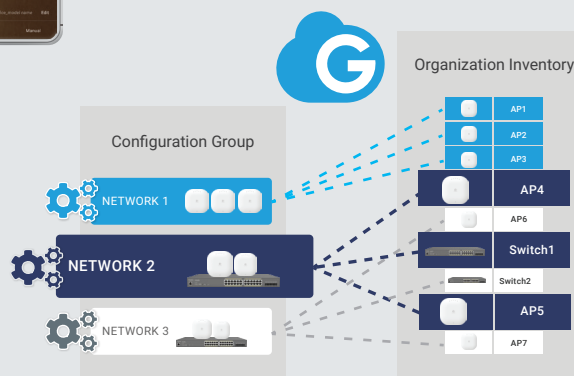

Eenvoudige inzetbaarheid

Slimme bedrijfsvoering

Gevisualiseerd Inzicht

Next-Generation True Cloud Infrastructuur voor hoge stabiliteit en schaalbaarheid

Serverloos

De Cloud is gebouwd op de serverloze infrastructuur zonder server limieten

Met EnGenius Cloud kunt u meerdere sites met een snelle registratie en configuratie implementeren, die beschikbaar zijn op uw cloud netwerk.

PLANNING SITE

1 Registreer apparaten met web of mobiele app

Scan een QR-code met uw apparaat om het te registreren in de bedrijfsinventaris op de EnGenius Cloud.

2 Apparaten toewijzen aan netwerkgroepen

Het maken van netwerken met voor gedefinieerde configuratieprofielen voor Cloud managed apparaten onder dezelfde netwerkgroep, en deze configuratie vervolgens automatisch toepassen op nieuwe apparaten.

DEPLOYMENT SITE

3 Haal de apparaten uit de doos en verbind ze met uw netwerk

Eenmaal aangesloten zal EnGenius Cloud de juiste configuratie naar het apparaat pushen en zullen ze werken zoals ze ingesteld zijn.