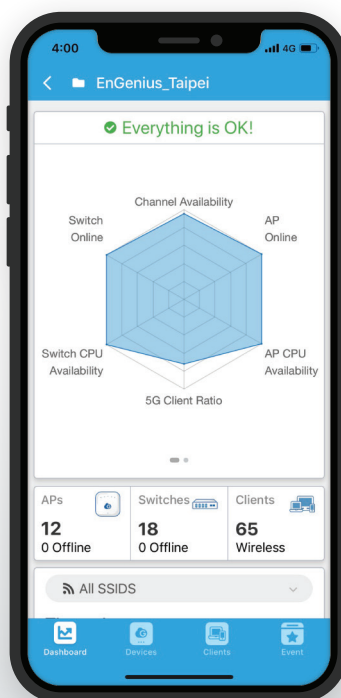

Mobiel monitoren

Problemen oplossen waar u ook bent