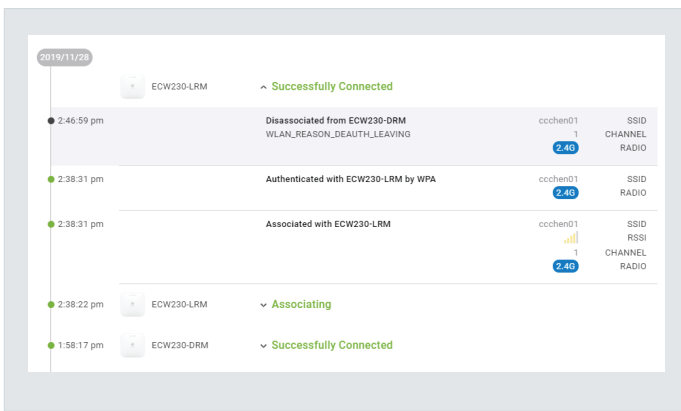

Netwerk gezondheid in één overzicht

EnGenius AI is een web gebaseerd beheerplatform op EnGenius Cloud waarmee u uw netwerken kunt beheren vanuit een intuïtieve centrale interface. Deze functie-rijke, eenvoudig te gebruiken beheertool zorgt ervoor dat u efficiënter kunt werken. De holistische beoordelingen van de real-time netwerkgezondheid helpen u om potentiële problemen op te sporen en een snelle reactie te organiseren.

Punten van aandacht met de AI-gedreven adviesraad

AI-aangedreven waarschuwingen en aanbevelingen leiden u naar de juiste oplossing wanneer er zich een abnormale situatie kan voordoen in uw netwerk.

Wi-Fi heatmap visualizer berekent optimale AP-plaatsing en signaal kracht op je plattgrond

Upload een plattgrond en bekijk uw Wi-Fi-dekking in gesimuleerde omstandigheden met heatmaps die rekening houden met obstakels in de echte wereld, zoals muren.

Toezicht houden op apparaten met real-time metingen

EnGenius Cloud biedt de mogelijkheid om de prestaties van het apparaat in real-time weer te geven. Het breekt belangrijke prestatie-indicatoren zoals CPU, geheugen en doorvoercapaciteit af om de hoofdoorzaak van het huidige netwerkprobleem te bepalen.