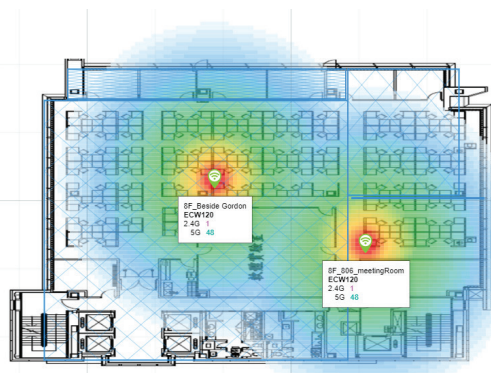

Punten van aandacht met de AI-gedreven adviesraad

AI-aangedreven waarschuwingen en aanbevelingen leiden u naar de juiste oplossing wanneer er zich een abnormale situatie kan voordoen in uw netwerk.

Wi-Fi heatmap visualizer berekent optimale AP-plaatsing en signaal kracht op je plattgrond

Upload een plattgrond en bekijk uw Wi-Fi-dekking in gesimuleerde omstandigheden met heatmaps die rekening houden met obstakels in de echte wereld, zoals muren.

Toezicht houden op apparaten met real-time metingen