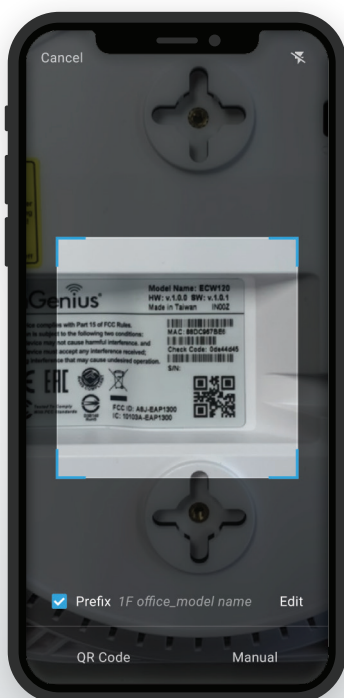

Implementeer en bewaak uw netwerken onderweg

EnGenius Cloud

Slimme netwerken bij uw vingertoppen

Met de EnGenius Cloud mobiele app heeft u altijd volledige controle over cloud-managed switches, access points en andere apparaten. Krijg realtime waarschuwingen, ongeacht waar u zich bevindt. Eenvoudige apparaatimplementatie, gevisualiseerde monitoring en waarschuwingen voor abnormale netwerkactiviteit zijn beschikbaar in een intuïtieve mobiele app.

Snelle implementatie

Apparaten scannen om ze te registreren in de Cloud