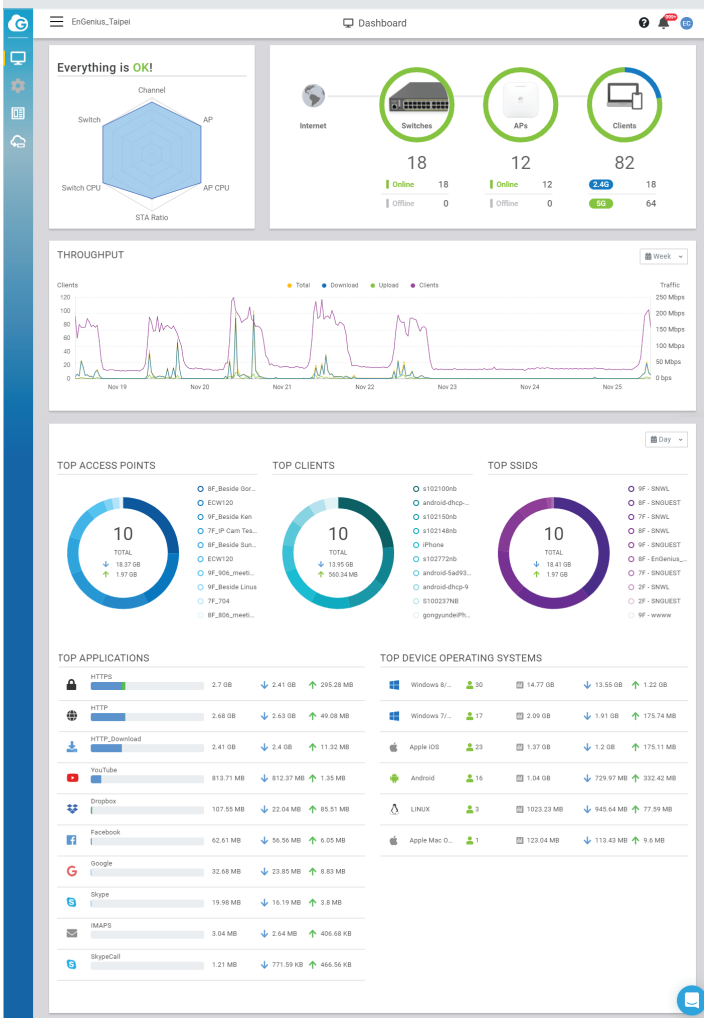

Gevisualiseerde inzichten

Inzichten van het grote plaatje tot in het kleinste detail

EnGenius Cloud houdt u altijd op de hoogte van de status van uw netwerk. Het voert probleemoplossingen uit met een nauwkeurige en haalbare actieve, door het nieuwste in AI-gedreven inzicht in de computerwereld ondersteunde oplossing.

Netwerk gezondheid in één overzicht

EnGenius AI is een web gebaseerd beheerplatform op EnGenius Cloud waarmee u uw netwerken kunt beheren vanuit een intuïtieve centrale interface. Deze functie-rijke, eenvoudig te gebruiken beheertool zorgt ervoor dat u efficiënter kunt werken. De holistische beoordelingen van de real-time netwerkgezondheid helpen u om potentiële problemen op te sporen en een snelle reactie te organiseren.