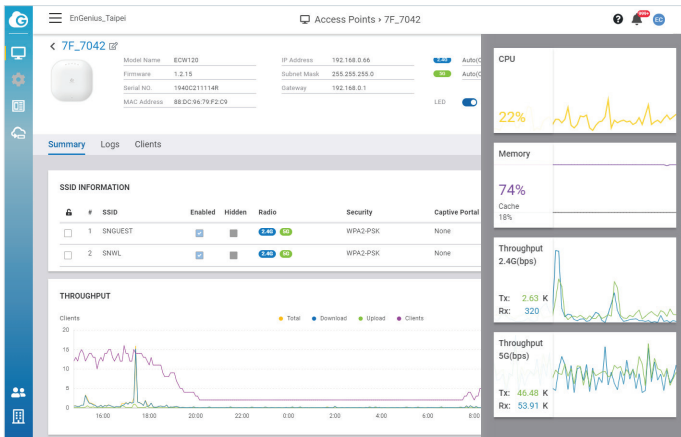

Netwerk gezondheid in één overzicht

EnGenius AI is een web gebaseerd beheerplatform op EnGenius Cloud waarmee u uw netwerken kunt beheren vanuit een intuïtieve centrale interface. Deze functie-rijke, eenvoudig te gebruiken beheertool zorgt ervoor dat u efficiënter kunt werken. De holistische beoordelingen van de real-time netwerkgezondheid helpen u om potentiële problemen op te sporen en een snelle reactie te organiseren.

Punten van aandacht met de AI-gedreven adviesraad

AI-aangedreven waarschuwingen en aanbevelingen leiden u naar de juiste oplossing wanneer er zich een abnormale situatie kan voordoen in uw netwerk.

Wi-Fi heatmap visualizer berekent optimale AP-plaatsing en signaal kracht op je plattgrond

Upload een plattgrond en bekijk uw Wi-Fi-dekking in gesimuleerde omstandigheden met heatmaps die rekening houden met obstakels in de echte wereld, zoals muren.

Toezicht houden op apparaten met real-time metingen

EnGenius Cloud biedt de mogelijkheid om de prestaties van het apparaat in real-time weer te geven. Het breekt belangrijke prestatie-indicatoren zoals CPU, geheugen en doorvoercapaciteit af om de hoofdoorzaak van het huidige netwerkprobleem te bepalen.