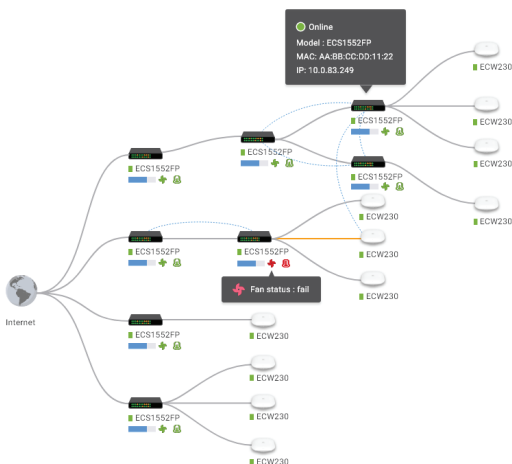

Upload een plattgrond en bekijk uw Wi-Fi-dekking in gesimuleerde omstandigheden met heatmaps die rekening houden met obstakels in de echte wereld, zoals muren.

Toezicht houden op apparaten met real-time metingen

EnGenius Cloud biedt de mogelijkheid om de prestaties van het apparaat in real-time weer te geven. Het breekt belangrijke prestatie-indicatoren zoals CPU, geheugen en doorvoercapaciteit af om de hoofdoorzaak van het huidige netwerkprobleem te bepalen.

Monitoren en het oplossen van problemen met de cliënt-tijdlijn

De cliënt-tijdlijn biedt aanvullende informatie over problemen door het authenticatieproces tussen apparaten te analyseren. Trek een volledige cliëntgeschiedenis op om de tijd te traceren wanneer een netwerk probleem kan zijn ontstaan.

Bekijk de echte verbindingen van apparaten met de topologieweergave

De topologieweergave geeft alle apparaten weer die door EnGenius Cloud worden beheerd en de relaties tussen de netwerkapparaten. U kunt de real-time status van Access Points en switches bekijken en de gedetailleerde informatie van PoE status, IP en MAC adres en doorvoer controleren.