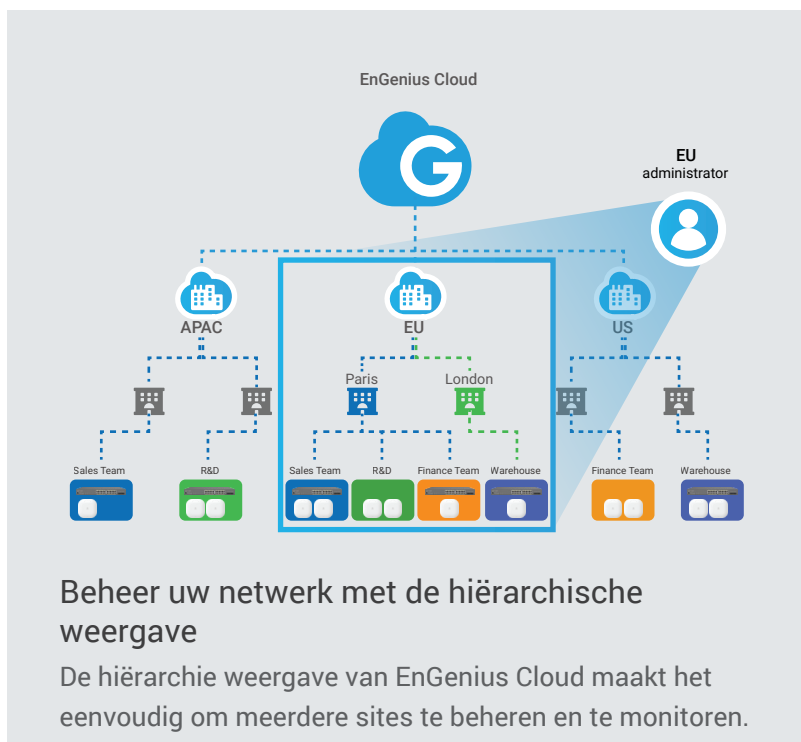

2 Apparaten toewijzen aan netwerkgroepen

Het maken van netwerken met voor gedefinieerde configuratieprofielen voor Cloud managed apparaten onder dezelfde netwerkgroep, en deze configuratie vervolgens automatisch toepassen op nieuwe apparaten.

DEPLOYMENT SITE

3 Haal de apparaten uit de doos en verbind ze met uw netwerk

Eenmaal aangesloten zal EnGenius Cloud de juiste configuratie naar het apparaat pushen en zullen ze werken zoals ze ingesteld zijn.

4 Eenvoudig meerdere locaties uitrollen

Met EnGenius Cloud is het uitrollen en beheren van meerdere sites in verschillende tijdzones en met verschillende netwerk policies eenvoudig.

Slimmer werken met EnGenius Cloud

EnGenius Cloud maakt het eenvoudig om meerdere sites te beheren en te monitoren met hiërarchische weergave, het verzamelen van real-time apparaat informatie en vele andere voordelen die bij uw bedrijf passen.