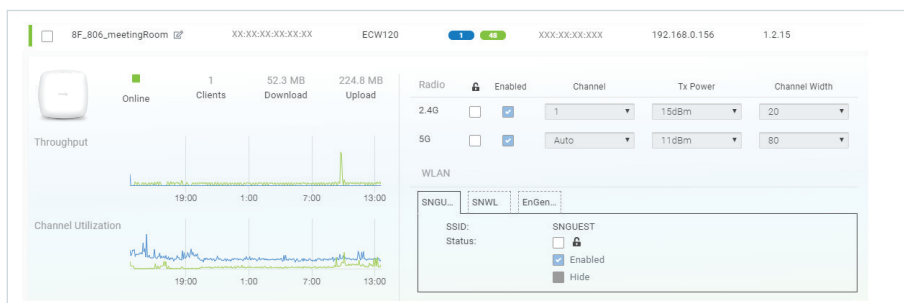

Geplande firmware-upgrade voor meerdere sites en netwerken

Maak firmware-upgrade taken voor verschillende groepen apparaten op basis van regio, lokale tijdzone en andere configuraties.

Gebruikersauthenticatie voor Wi-Fi toegang per SSID

Krijg de status van de Access Points in real-time

Beheer alle AP's op één plaats en heb snel toegang tot het huidige verkeersgebruik en de essentiële configuraties.

Gedetailleerde weergave van de switch poort en PoE status